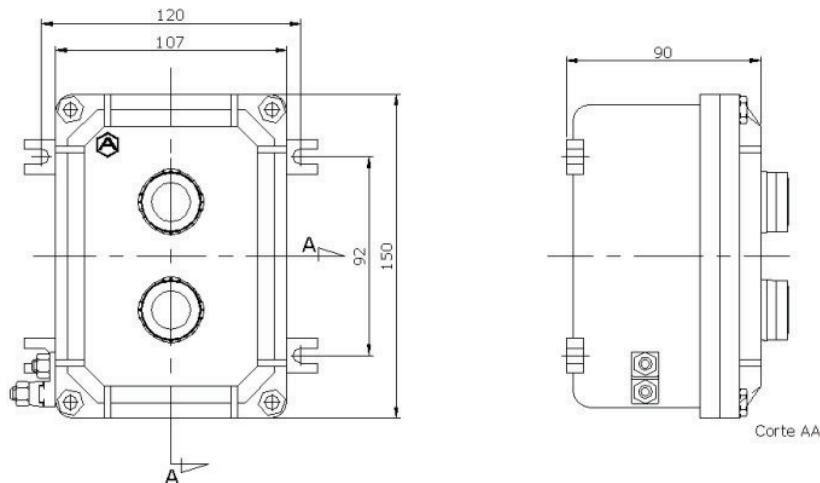

EQUIPAMENTOS Ex-d

BOTOEIRA AL/WR-80

Botoeira, corpo e tampa em liga de alumínio fundido, elemento para comando 10A, 500V, entradas rosqueadas nas posições B e H, BSP ou NPT.

ACABAMENTO: Pintura eletrostática na cor cinza Munsell N6.5 ou esmalte sintético na cor cinza martelado. A pedido fornecemos com outros acabamentos.

APLICAÇÃO: Instalações elétricas em áreas onde haja risco de explosões

CERTIFICAÇÃO: IEE 12.0144

CÓDIGO	BOTÕES			COR		FURAÇÃO	
	1 NA	1NF	1NA + 1NF	VERDE	VERMELHO	EM CAIXA	B, H
AL/WR-80/11G	1	-	-	1	-	AL/WR-14P/12 H2	3/4"
AL/WR-80/11R	-	1	-	-	1	AL/WR-14P/12 H2	3/4"
AL/WR-80/12G	-	-	1	1	-	AL/WR-14P/12 H2	3/4"
AL/VR-80/12R	-	-	1	-	1	AL/WR-14P/12 H2	3/4"
AL/VR-80/21GR	1	1	-	1	1	AL/WR-14P/12 H2	3/4"
AL/VR-80/22GR	-	-	2	1	1	AL/WR-14P/12 H2	3/4"
AL/WR-80S/12G	-	-	1	1	-	AL/WR-14P/12 H2	3/4"
AL/WR-80S/12R	-	-	1	-	1	AL/WR-14P/12 H2	3/4"
AL/WR-80ST/12G	-	-	1	1	-	AL/WR-14P/12 H2	3/4"
AL/WR-80ST/12R	-	-	1	-	1	AL/WR-14P/12 H2	3/4"
AL/WR-80/41GR	2	2	-	2	2	AL/WR-14P/14	3/4" ou 1"
AL/WR-80/42GR	-	-	4	2	2	AL/WR-14P/14	3/4" ou 1"
AL/WR-80/61GR	3	3	-	3	3	AL/WR-14P/17	3/4" ou 1"
AL/WR-80/62GR	-	-	6	3	3	AL/WR-14P/17	3/4" ou 1"

AL/WR-80 - Botão pulsante
 AL/WR-80/S - Botão tipo soco sem trava (pulsante)
 AL/WR-80/ST - Botão tipo soco travante

SINALEIRO AL/WR-81'

Botoeira, corpo e tampa em liga de alumínio fundido, elemento para comando 10A, 500V, entradas rosqueadas nas posições B e H, BSP ou NPT.