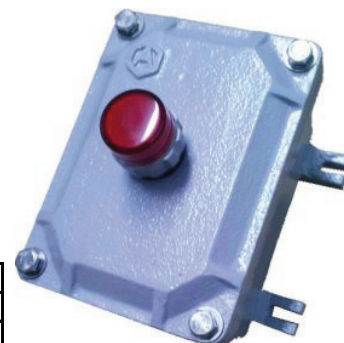

SINALEIRO	COR					FURAÇÃO	
	VERDE	VERMELHO	INCOLOR	AMARELO	AZUL	EM CAIXA	B, H
AL/WR-81/1G	1	-	-	-	-	AL/WR-14P/12	3/4"
AL/WR-81/1R	-	1	-	-	-	AL/WR-14P/12	3/4"
AL/WR-81/1C	-	-	1	-	-	AL/WR-14P/12	3/4"
AL/WR-81/1AM	-	-	-	1	-	AL/WR-14P/12	3/4"
AL/WR-81/1AZ	-	-	-	-	1	AL/WR-14P/12	3/4"
AL/WR-81/2GR	1	1	-	-	-	AL/WR-14P/12	3/4"
AL/WR-81/4GR	2	2	-	-	-	AL/WR-14P/14	3/4"
AL/WR-81/6GR	3	3	-	-	-	AL/WR-14P/17	3/4" ou 1"