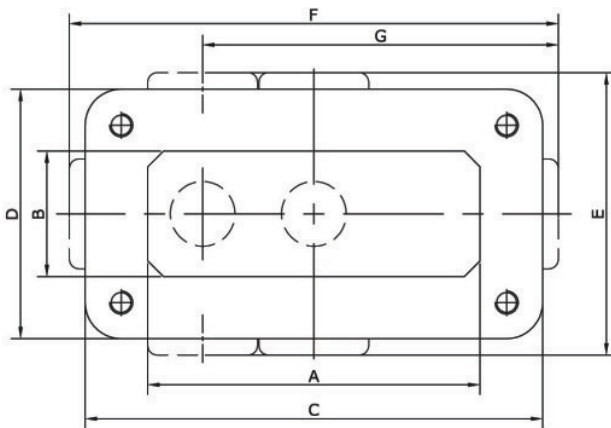

BLINDADOS À PROVA DE EXPLOSÃO

Caixa de ligação - AL/WR-115

EQUIPAMENTOS Ex-d

Caixa de passagem de condutores elétricos (condutele), à prova de explosão Ex d, Zonas 1 ou 2 grupos IIA ou IIB. Corpo e tampa em liga de alumínio fundido copper-free, parafusos de aço inox, entradas rosqueadas de 1/2" a 4", com rosca NPT ou BSP.

ACABAMENTO: Pintura eletrostática na cor cinza Munsell N6.5 ou esmalte sintético na cor cinza martelado. A pedido fornecemos com outros acabamentos.

CERTIFICAÇÃO: IEE 11.0127X

VISTA SUPERIOR SEM TAMPA