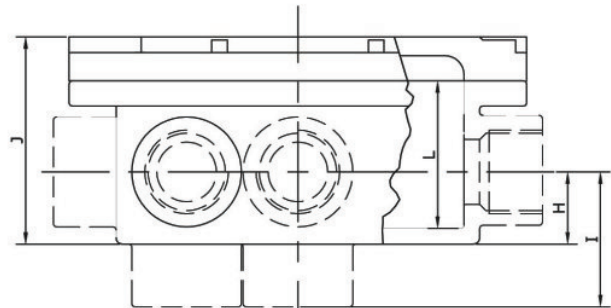

VISTA LATERAL COM TAMPA

Ø Rosca	Dimensões										
	A	B	C	D	E	F	G	H	I	J	L
1/2"	107	40	147	80	90	156	113,5	23	43	66	47
3/4"	106	40	146	79,5	90	156	113,5	23	43	66	47
1"	122	49	162	89	99	171	126,5	25	45	72,5	53,5
1.1/4"	146	63	186	103	121	203	146,5	35	58	93	72,5
1.1/2"	146	63	186	103	121	203	146,5	35	58	93	72,5
2"	168	78	208	118	142	231	162,5	41	67	105,5	84,7

Para diâmetros maiores que Ø2", sob consulta

MODELO	CÓDIGO	BITOLA	CÓDIGO	MODELO	MODELO	CÓDIGO	BITOLA	CÓDIGO	MODELO
E	AL/WR-115E-1	1/2"	AL/WR-115LB-1	LB	LL	AL/WR-115LL-1	1/2"	AL/WR-115TB-1	TB
	AL/WR-115E-2	3/4"	AL/WR-115LB-2			AL/WR-115LL-2	3/4"	AL/WR-115TB-2	
	AL/WR-115E-3	1"	AL/WR-115LB-3			AL/WR-115LL-3	1"	AL/WR-115TB-3	
	AL/WR-115E-4	1.1/4"	AL/WR-115LB-4			AL/WR-115LL-4	1.1/4"	AL/WR-115TB-4	
	AL/WR-115E-5	1.1/2"	AL/WR-115LB-5			AL/WR-115LL-5	1.1/2"	AL/WR-115TB-5	
	AL/WR-115E-6	2"	AL/WR-115LB-6			AL/WR-115LL-6	2"	AL/WR-115TB-6	
	AL/WR-115E-7	2.1/2"	AL/WR-115LB-7			AL/WR-115LL-7	2.1/2"	AL/WR-115TB-7	
	AL/WR-115E-8	3"	AL/WR-115LB-8			AL/WR-115LL-8	3"	AL/WR-115TB-8	
	AL/WR-115E-9	3.1/2"	AL/WR-115LB-9			AL/WR-115LL-9	3.1/2"	AL/WR-115TB-9	
	AL/WR-115E-10	4"	AL/WR-115LB-10			AL/WR-115LL-10	4"	AL/WR-115TB-10	
C	AL/WR-115C-1	1/2"	AL/WR-115T-1	T	LR	AL/WR-115LR-1	1/2"	AL/WR-115X-1	X
	AL/WR-115C-2	3/4"	AL/WR-115T-2			AL/WR-115LR-2	3/4"	AL/WR-115X-2	
	AL/WR-115C-3	1"	AL/WR-115T-3			AL/WR-115LR-3	1"	AL/WR-115X-3	
	AL/WR-115C-4	1.1/4"	AL/WR-115T-4			AL/WR-115LR-4	1.1/4"	AL/WR-115X-4	
	AL/WR-115C-5	1.1/2"	AL/WR-115T-5			AL/WR-115LR-5	1.1/2"	AL/WR-115X-5	
	AL/WR-115C-6	2"	AL/WR-115T-6			AL/WR-115LR-6	2"	AL/WR-115X-6	
	AL/WR-115C-7	2.1/2"	AL/WR-115T-7			AL/WR-115LR-7	2.1/2"	AL/WR-115X-7	
	AL/WR-115C-8	3"	AL/WR-115T-8			AL/WR-115LR-8	3"	AL/WR-115X-8	
	AL/WR-115C-9	3.1/2"	AL/WR-115T-9			AL/WR-115LR-9	3.1/2"	AL/WR-115X-9	
	AL/WR-115C-10	4"	AL/WR-115T-10			AL/WR-115LR-10	4"	AL/WR-115X-10